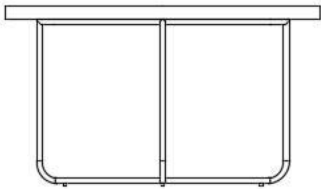

BRETON

MESA LATERAL
MOON

POR
ESTÚDIO BRETON

MESA LATERAL
MOON

BRETON

Mesa lateral Moon

50|60cm
20|24"

40|50|60|65cm
16|20|24|26"

40|50|60|65cm
16|20|24|26"

MESA LATERAL
MOON

BRETON

Diferenciais:

- Com opção do tampo em tecido fornecido ou mármore fornecido.

MESA LATERAL
MOON

BRETON

 Estrutura em inox pintado ou aplicação de verniz.

Tampo encaixado em MDF, com opção de ser laqueado, laminado, palha, recouro, espelho, tecido fornecido ou mármore fornecido.

Medidas podem apresentar leves variações. Nos reservamos o direito de efetuar essas alterações sem consulta prévia.